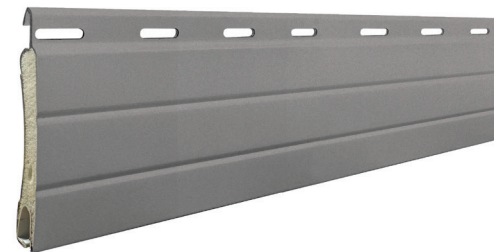

Rolluikkleuren