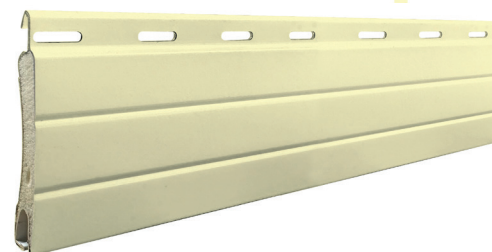

Rolluikkleuren